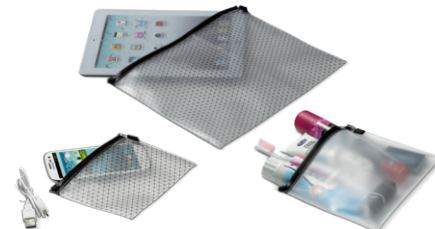

95115 REIS ORGANIZER

Ga georganiseerd op vakantie of zakenreis met deze transparante en spatwaterdichte travel organizers. Set van drie stuks die in elkaar passen (klein 120x160mm, midden 150x210mm, groot 220x280mm). Geschikt voor bijvoorbeeld kleding, toiletartikelen, elektronica en reispapieren. Afmeting: 280x220mm.

travel top

50	100	300	600
2,53	2,42	2,25	2,07

Inclusief 1 kleur druk
Aanloopkosten: 54 euro per kleur, positie, order