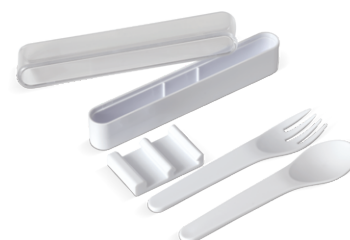

90409 LUNCHBESTEK IN OPBERGBOX

Lunch meenemen naar het werk? Deze set met lunchbestek is perfect voor de mensen die hun eigen lunch meenemen. De lepel en vork zorgen ervoor dat je overal yoghurt of salade kunt eten. Vies bestek na de lunch? Geen probleem! Stop het bestek terug in het doosje en was het als je thuiskomt. Afmeting: 162x63x20mm.

50	100	300	600
5,69	5,27	4,74	4,28
0,49	0,43	0,33	0,26

Extra per kleur/positie
Aanloopkosten: 54 euro per kleur, positie, order