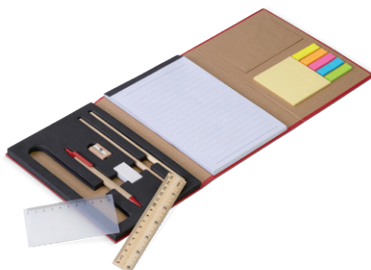

**TOP
BASIC**

300	600	1200	3500	
0,76	0,65	0,62	0,56	Inclusief sticker

Aanloopkosten Sticker: 54 euro per motief, order

92519 14-DELIGE STATIONERY SET

De ultieme stationery set met alles wat er op een bureau nodig is. Van een houten liniaal, potloden, gum, puntenslijper, een flexibele liniaal tot een notitieblok, zelfklevende memoblaadjes, index markers en uiteraard een pen. Afmeting: 155x25x210mm.