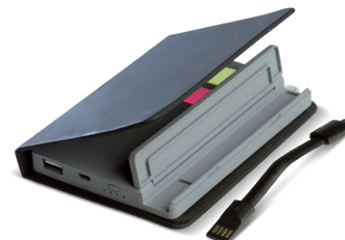

travel top

	10	25	50	100	
	7,94	7,29	7,13	6,99	Inclusief 1 kleur druk
	0,71	0,48	0,41	0,36	Extra per kleur/positie

Aanloopkosten: 54 euro per kleur, positie, order

91291 POWERBANK NOTE 2-IN-1 4000MAH

De DeskPoint design notebook powerbank (4000mAh) is voorzien van gele en roze notitiebriefjes, een smartphonehouder en bevat ook een kabel om een smartphone op aan te sluiten. Afmeting: 140x98x20mm.