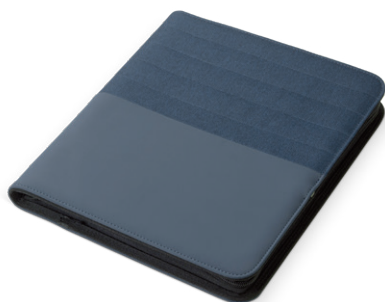

Notes	107
Office Items	114
Weather Stations	116
Card Holders	116

90941 A4 TECH PORTFOLIO DELUXE MET DRAADLOZE OPLADER

Luxe A4 tech portfolio met deels kunstlederen omslag. Binnenkant voorzien van insteekvakjes een 50-vels schrijfblok. Tevens is deze portfolio voorzien van een draadloze oplader die verbonden kan worden met een powerbank. Verder heeft deze portfolio een telefoon/tablet standaard en opbergmogelijkheden voor kabels. Afmeting: 250x40x320mm.