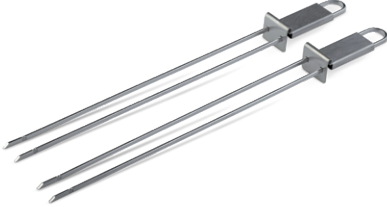

94516 SPIEZENSET

Set van twee spiesen in geschenkverpakking. Houd je vlees en groenten bij elkaar tijdens het roosteren. Ideaal voor de bbq en eenvoudig schoon te maken en meerdere malen te gebruiken.
Afmeting: 330x84x24mm.

TOP TASTE

25	50	100	300
8,86	8,51	8,14	7,49

Inclusief lasergravure
Aanloopkosten Lasergraveren: 54 euro per motief, order

91117 GEURKAARSJE ROND

Geurkaarsje in rond blikje met deksel. Leuk voor verjaardagen en feestjes. Ruikt heerlijk en geeft voldoende licht voor de nodige gezelligheid.
Afmeting: Ø53x31mm.

TOP BASIC

300	600	1200	3500
1,64	1,45	1,27	1,09

Inclusief 1 kleur druk
0,33 0,26 0,15 0,12 Extra per kleur/positie
Aanloopkosten: 54 euro per kleur, positie, order