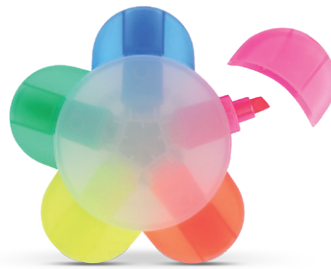

81401 MARKEERSTIFT BLOEM

Ronde frosty tekstmarker met vijf schrijfkleuren gemaakt van ABS. Groot drukoppervlak. Afmeting: Ø99x20mm.

TOPSMILE

100	300	600	1200	
2,11	1,82	1,57	1,45	Inclusief digitale druk (FC)

Aanloopkosten digitale druk: 54 euro per motief, order