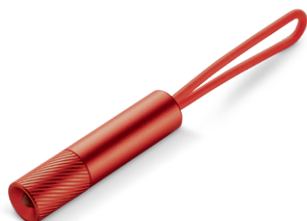

93303 ZAKLAMP LOOP

Zaklampje met een siliconen glow in the dark koord. Ook te gebruiken als fietslamp. Wordt geleverd inclusief batterijen en in een leuk doosje verpakt. Afmeting: Ø13x55mm.

TOPSMILE

100	300	600	1200
2,20	2,02	1,90	1,79

Inclusief lasergravure
Aanloopkosten Lasergraveren: 54 euro per motief, order